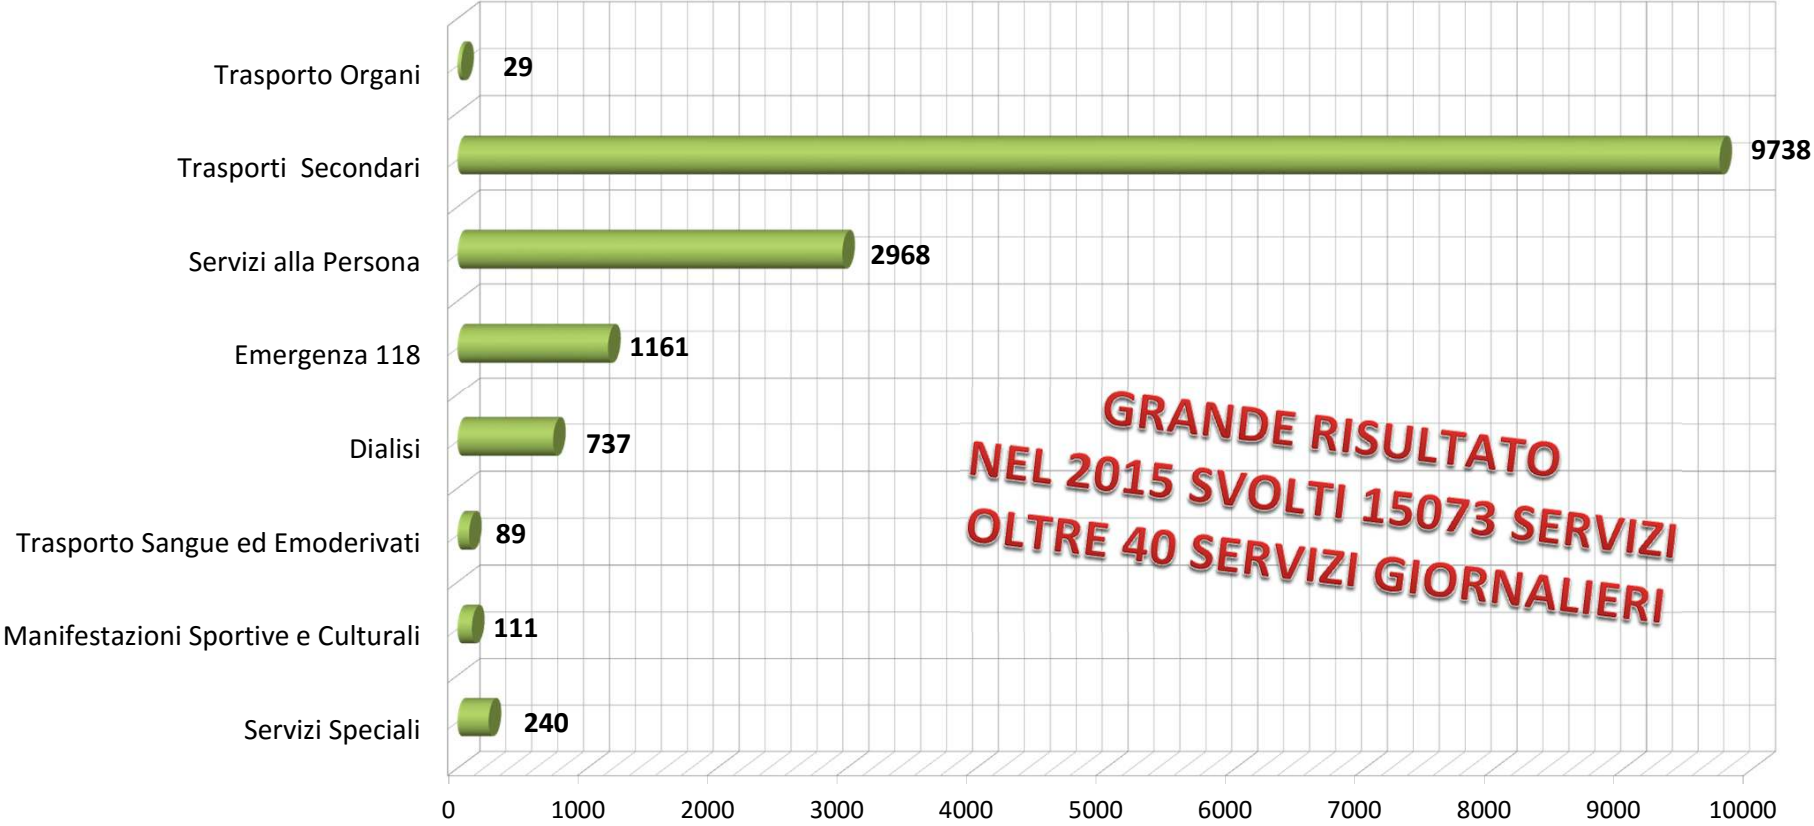

# SERVIZI SVOLTI DA CROCE VERDE CASTELNOVO NE' MONTI NELL'ANNO 2015

**GRANDE RISULTATO  
NEL 2015 SVOLTI 15073 SERVIZI  
OLTRE 40 SERVIZI GIORNALIERI**